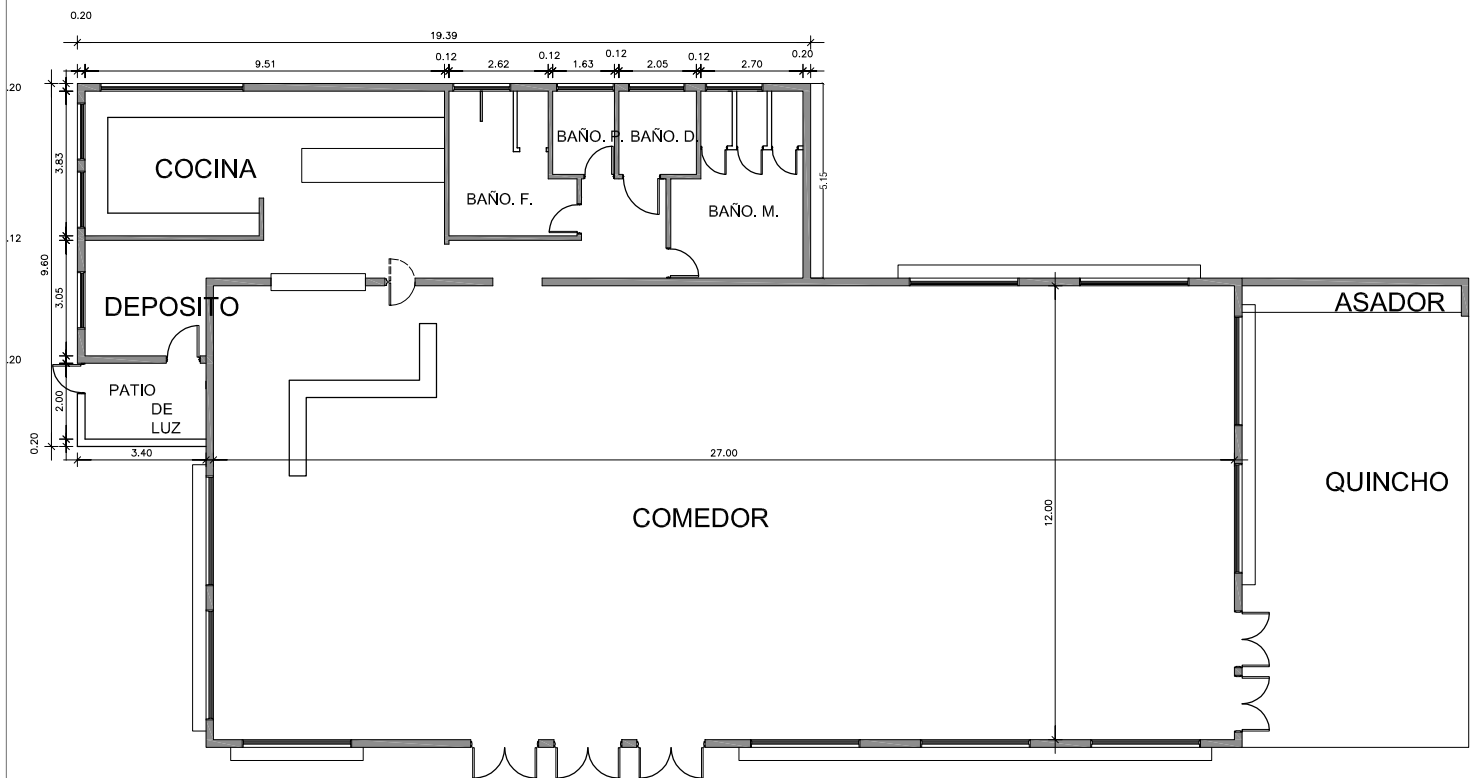

PLANTA DE TECHOS

PLANTA CANTINA
SUP 447m²