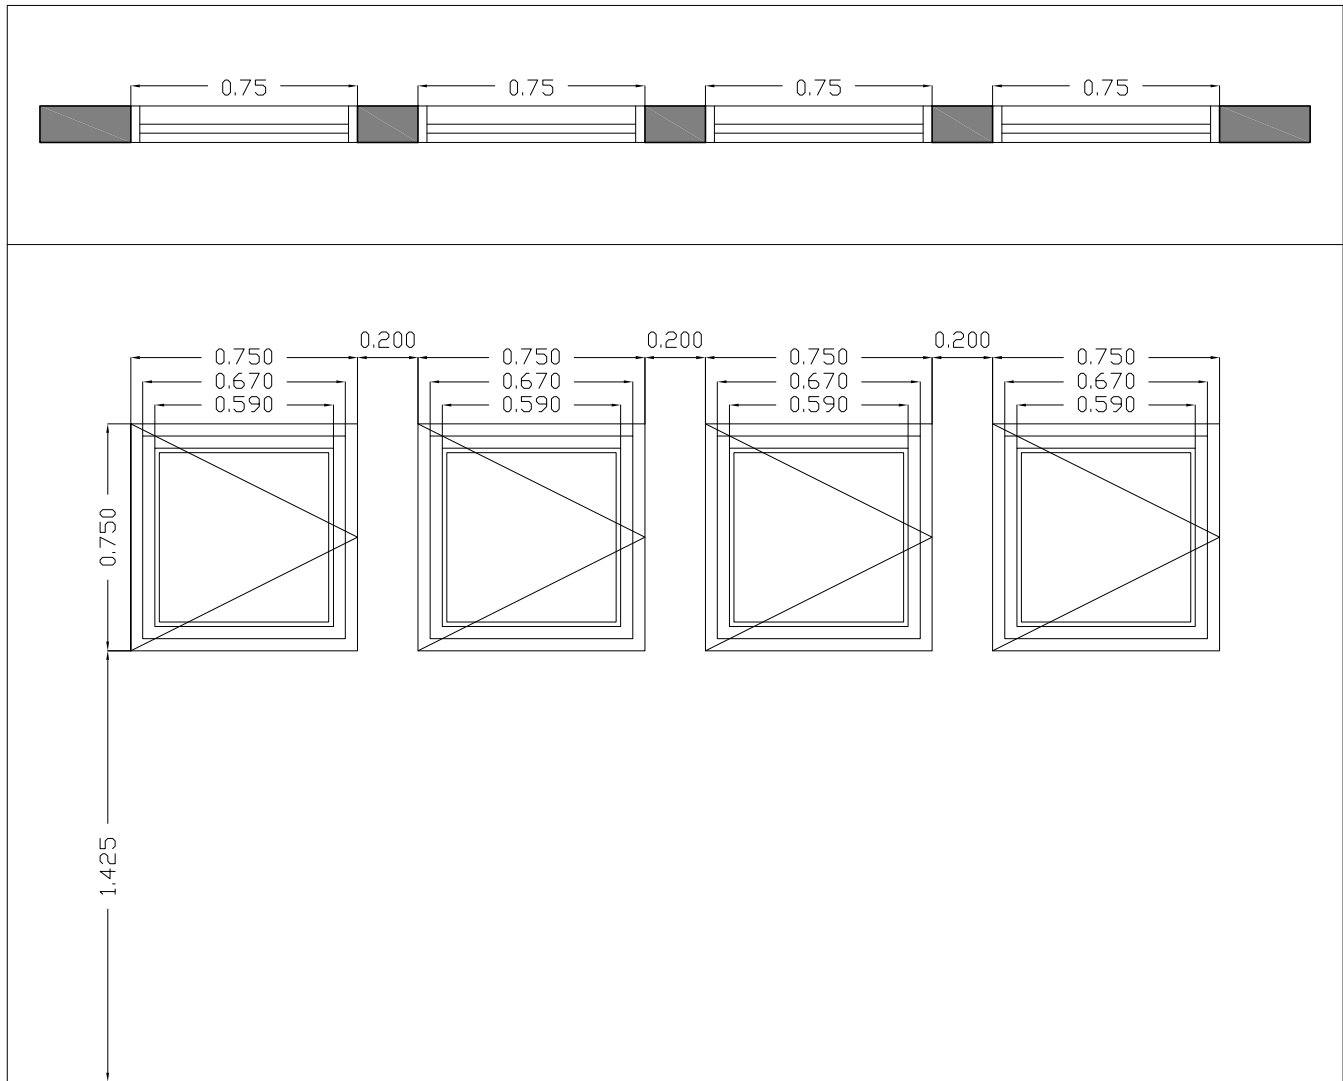

Aluminio.

UBICACIÓN	Taller de Vidrio, Escuela de Cerámica - FAD
MARCO Y HOJA	Perfil de aluminio.
FORMA DE ABRIR	De abrir 180°
HERRAJES	De Linea homologados por fabricante de perfiles.
VIDRIO	Tipo float 4mm incoloro
TEMPLE	T-6
ALEACIÓN	6063 con certificación de calidad.

NOTA: Las medidas del esquema son las mínimas sugeridas. Se tomarán de referencia las ventanas existentes, y las medidas finales deberán ser ajustadas en obra.