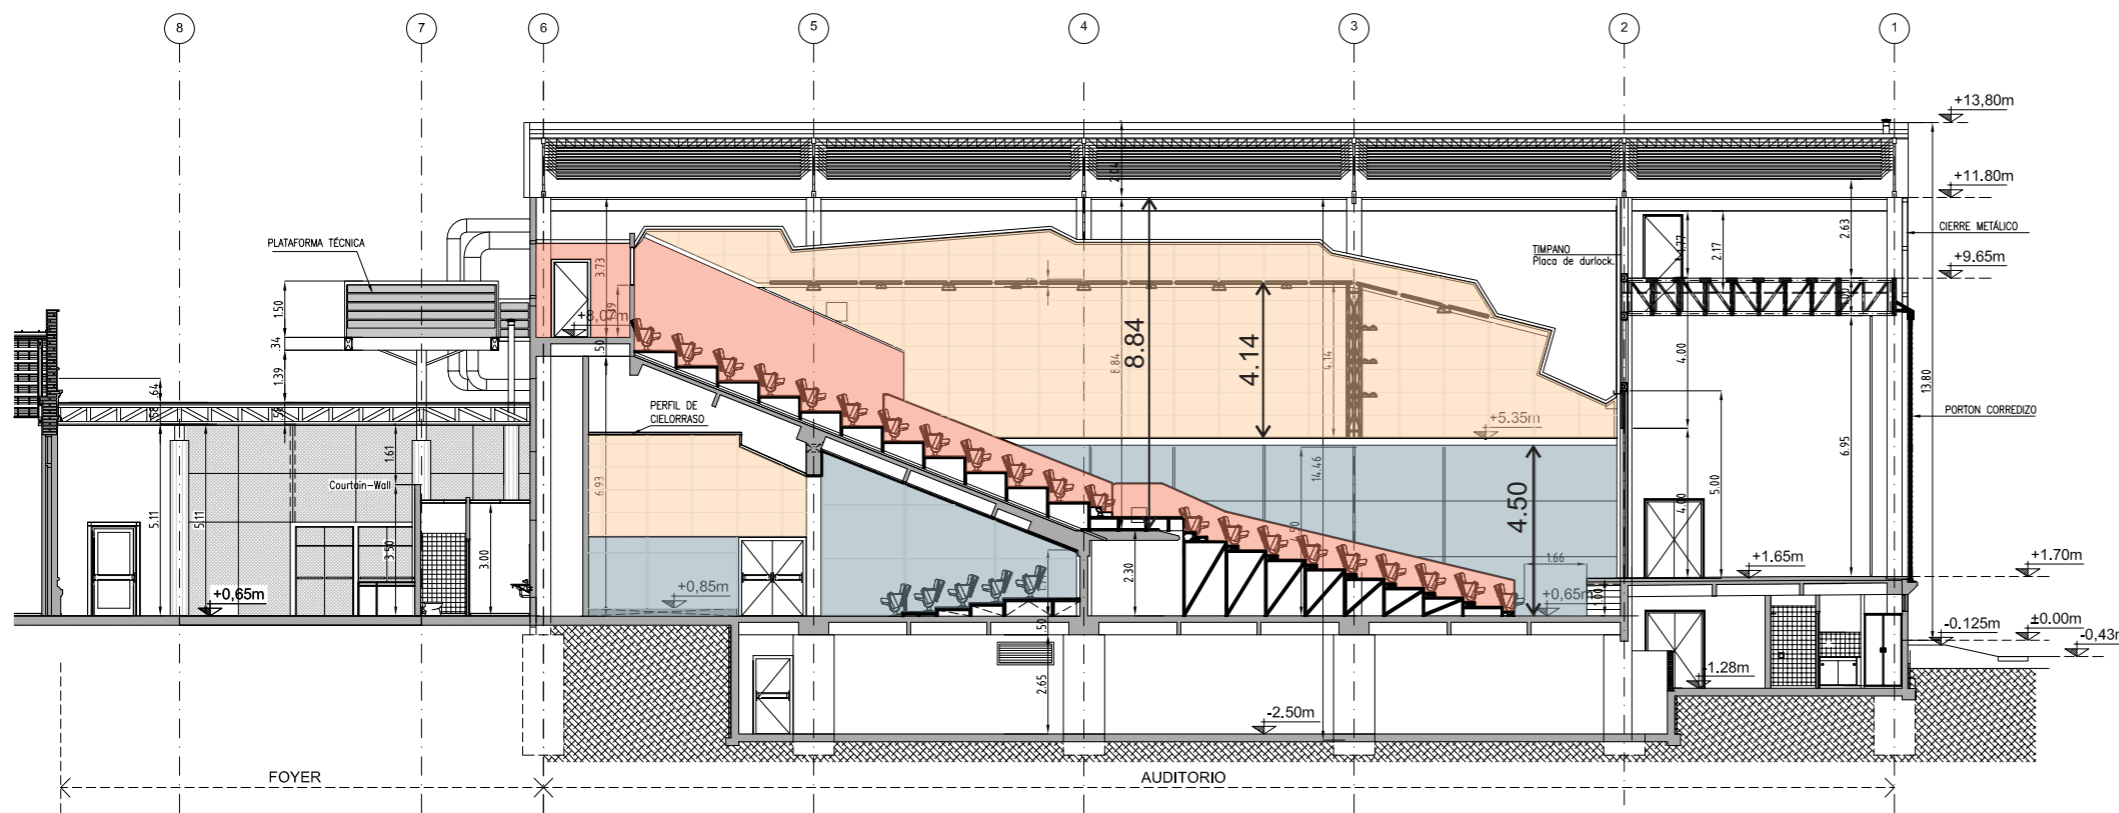

- A - Telón de boca
- B - Arlequines
- C - Bambalinón
- D - Faldón de escenario
- E - Patas laterales
- F - Bambalinas
- G - Telón de fondo

Se reemplazarán telones y cortinados existentes, y se colocarán telas de terciopelo ignífugo de fábrica, color rojo / negro según corresponda.

TERCIOPELO IGNÍFUGO ACÚSTICO
100% poliéster ignífugo permanente

Las fijaciones, dimensiones finales, riqueza de frunce y tipos de tablas deberán ser las especificadas en PETP y en obra.

Reemplazar entablonado de madera de piso técnico +
refuerzo de estructura y terminación de chapa antideslizante
semilla de melón

CORTES - Revestimientos laterales

1:150

Todas las medidas deberán verificarse en obra.

CORTE LONGITUDINAL D-D

CORTE LONGITUDINAL A-A

REFERENCIAS

 Desinstalación de placas acústicas + Instalación de placas acústicas para cielorrasos desmontables de lana de vidrio de 20mm con una cara de PVC rústico, tipo placa Isover, línea Andina.

 Desinstalación de alfombra existente + Instalación de nueva alfombra ignífuga de fabrica (Grunhaut) Marca Belgotex, Línea Layout, cód. 001 "Project"