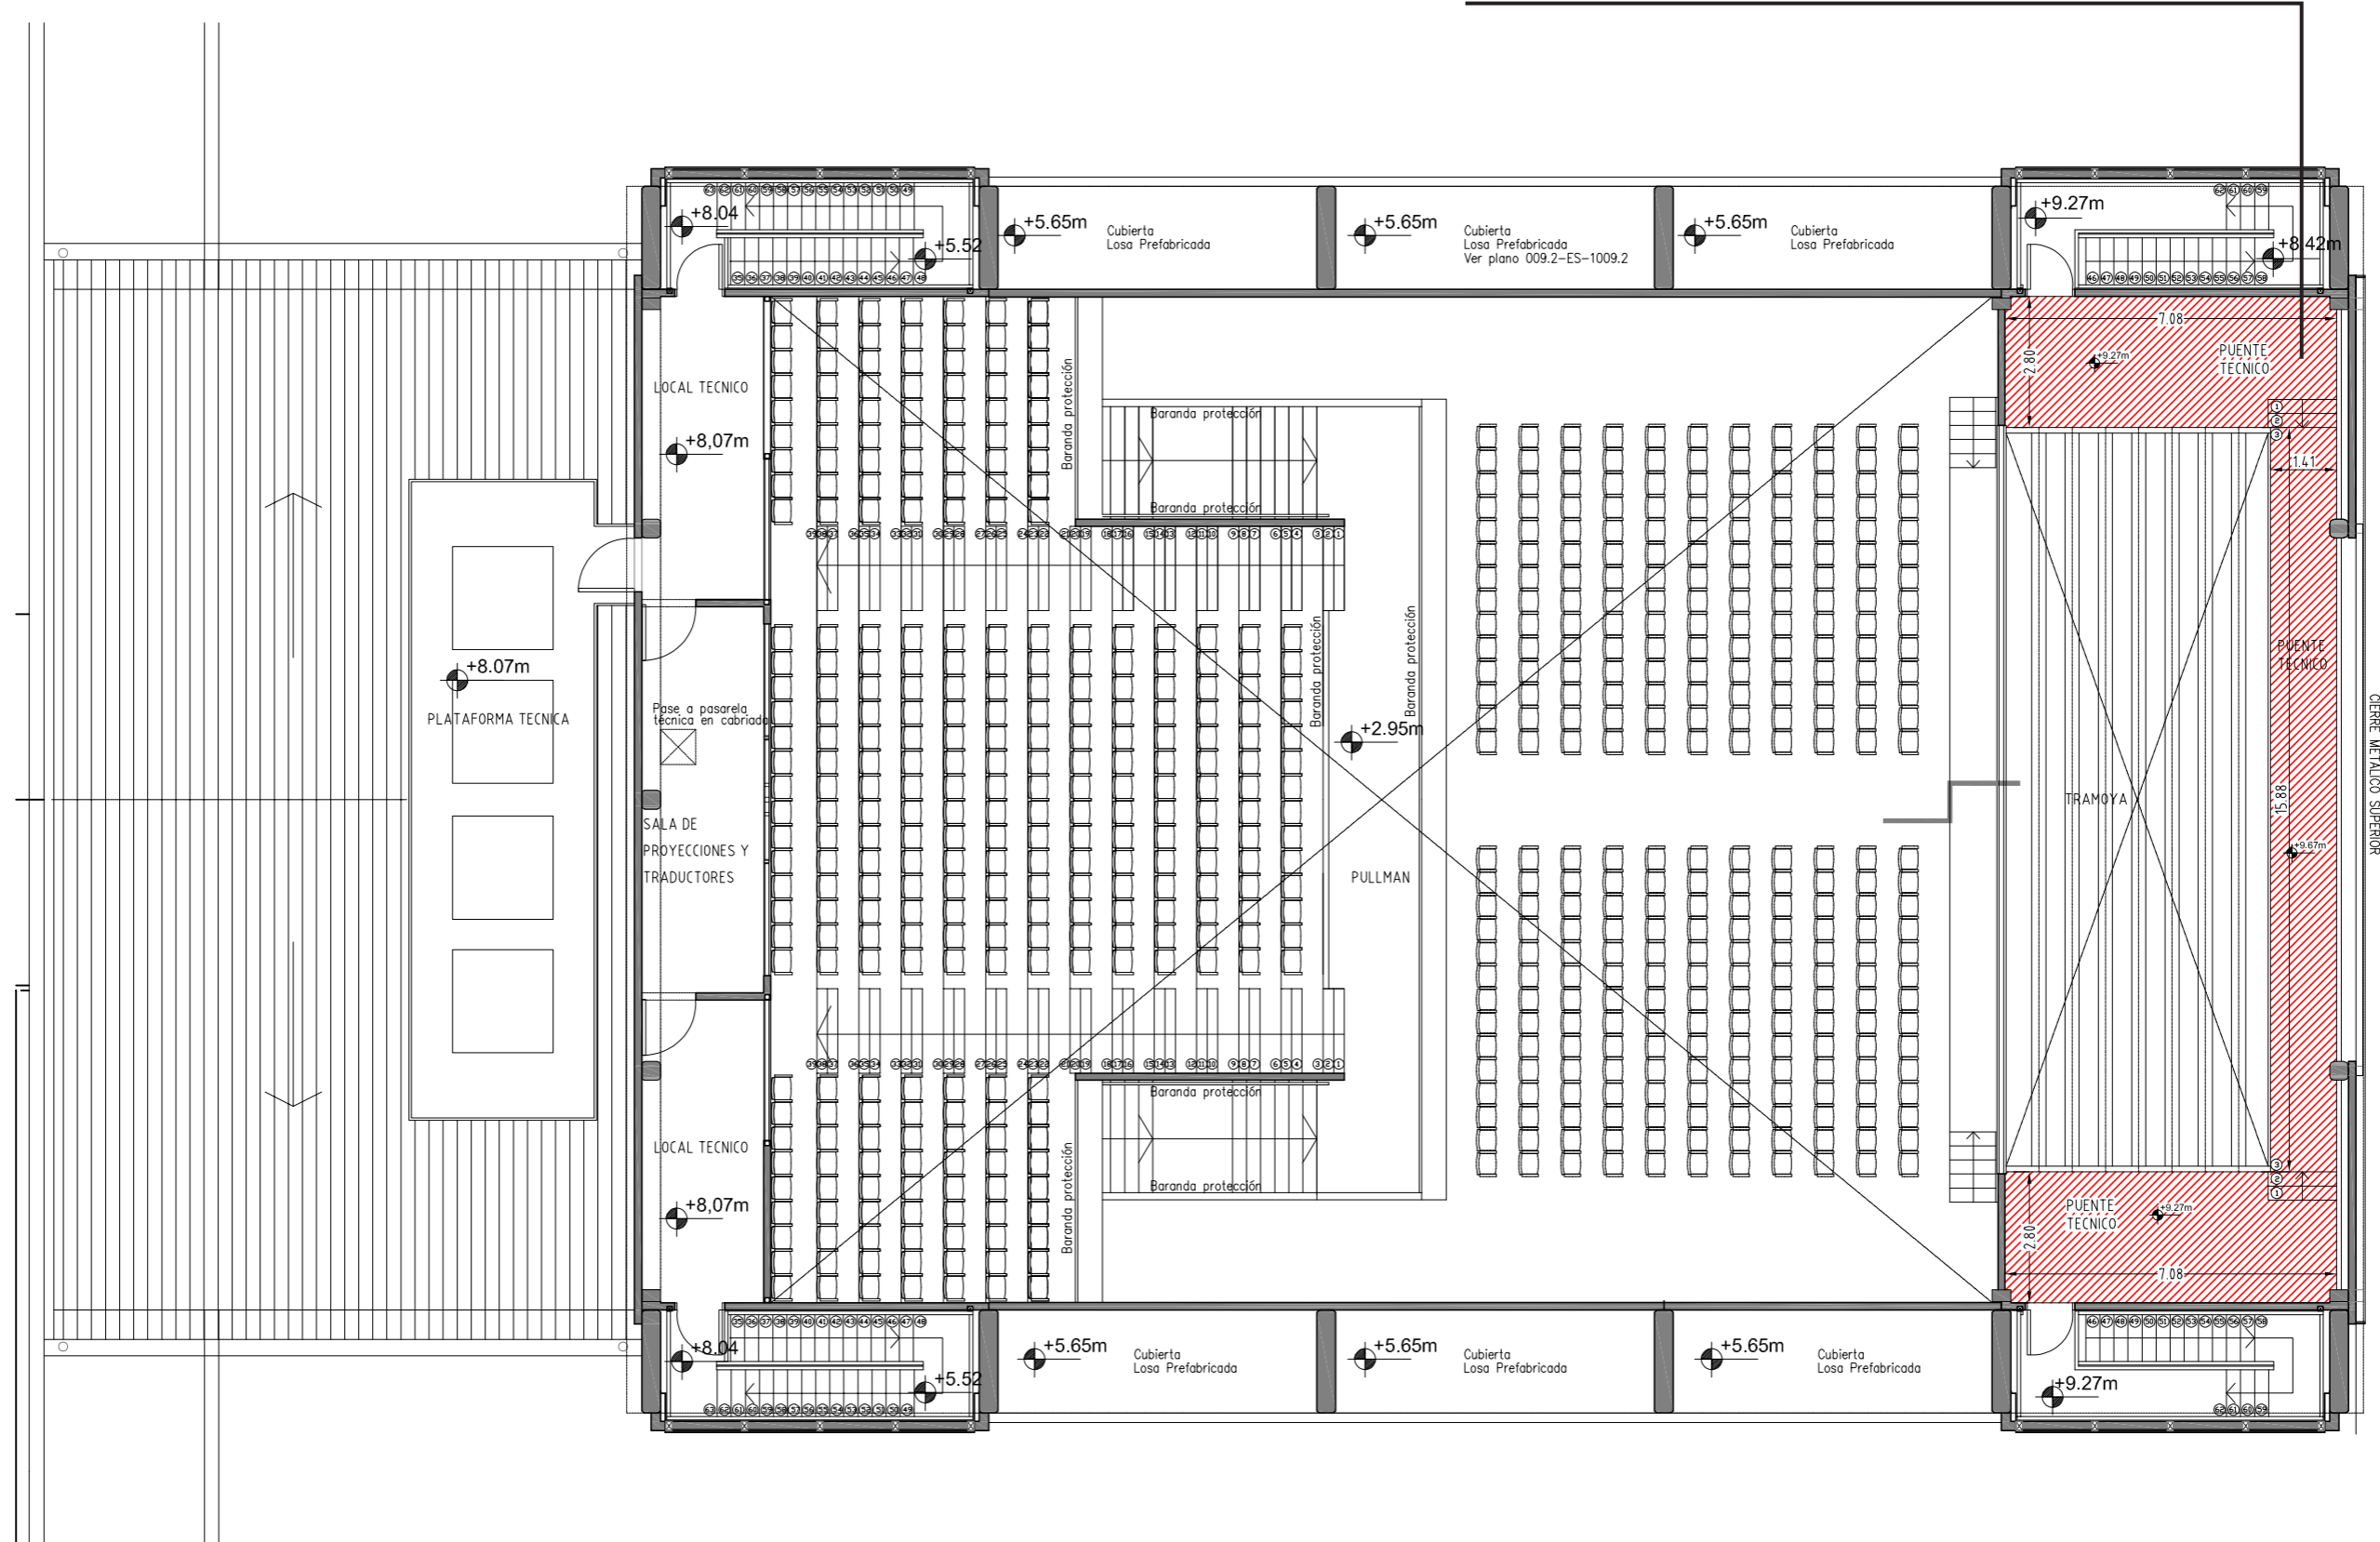

- A - Telón de boca
- B - Arlequines
- C - Bambalinón
- D - Faldón de escenario
- E - Patas laterales
- F - Bambalinas
- G - Telón de fondo

Se reemplazarán telones y cortinados existentes, y se colocarán telas de terciopelo ignífugo de fábrica, color rojo / negro según corresponda.

CORTES - Revestimientos laterales

1:150

Todas las medidas deberán verificarse en obra.

CORTE LONGITUDINAL D-D

CORTE LONGITUDINAL A-A

REFERENCIAS

 Desinstalación de placas acústicas + Instalación de placas acústicas para cielorrasos desmontables de lana de vidrio de 20mm con una cara de PVC rústico, tipo placa Isover, línea Andina.