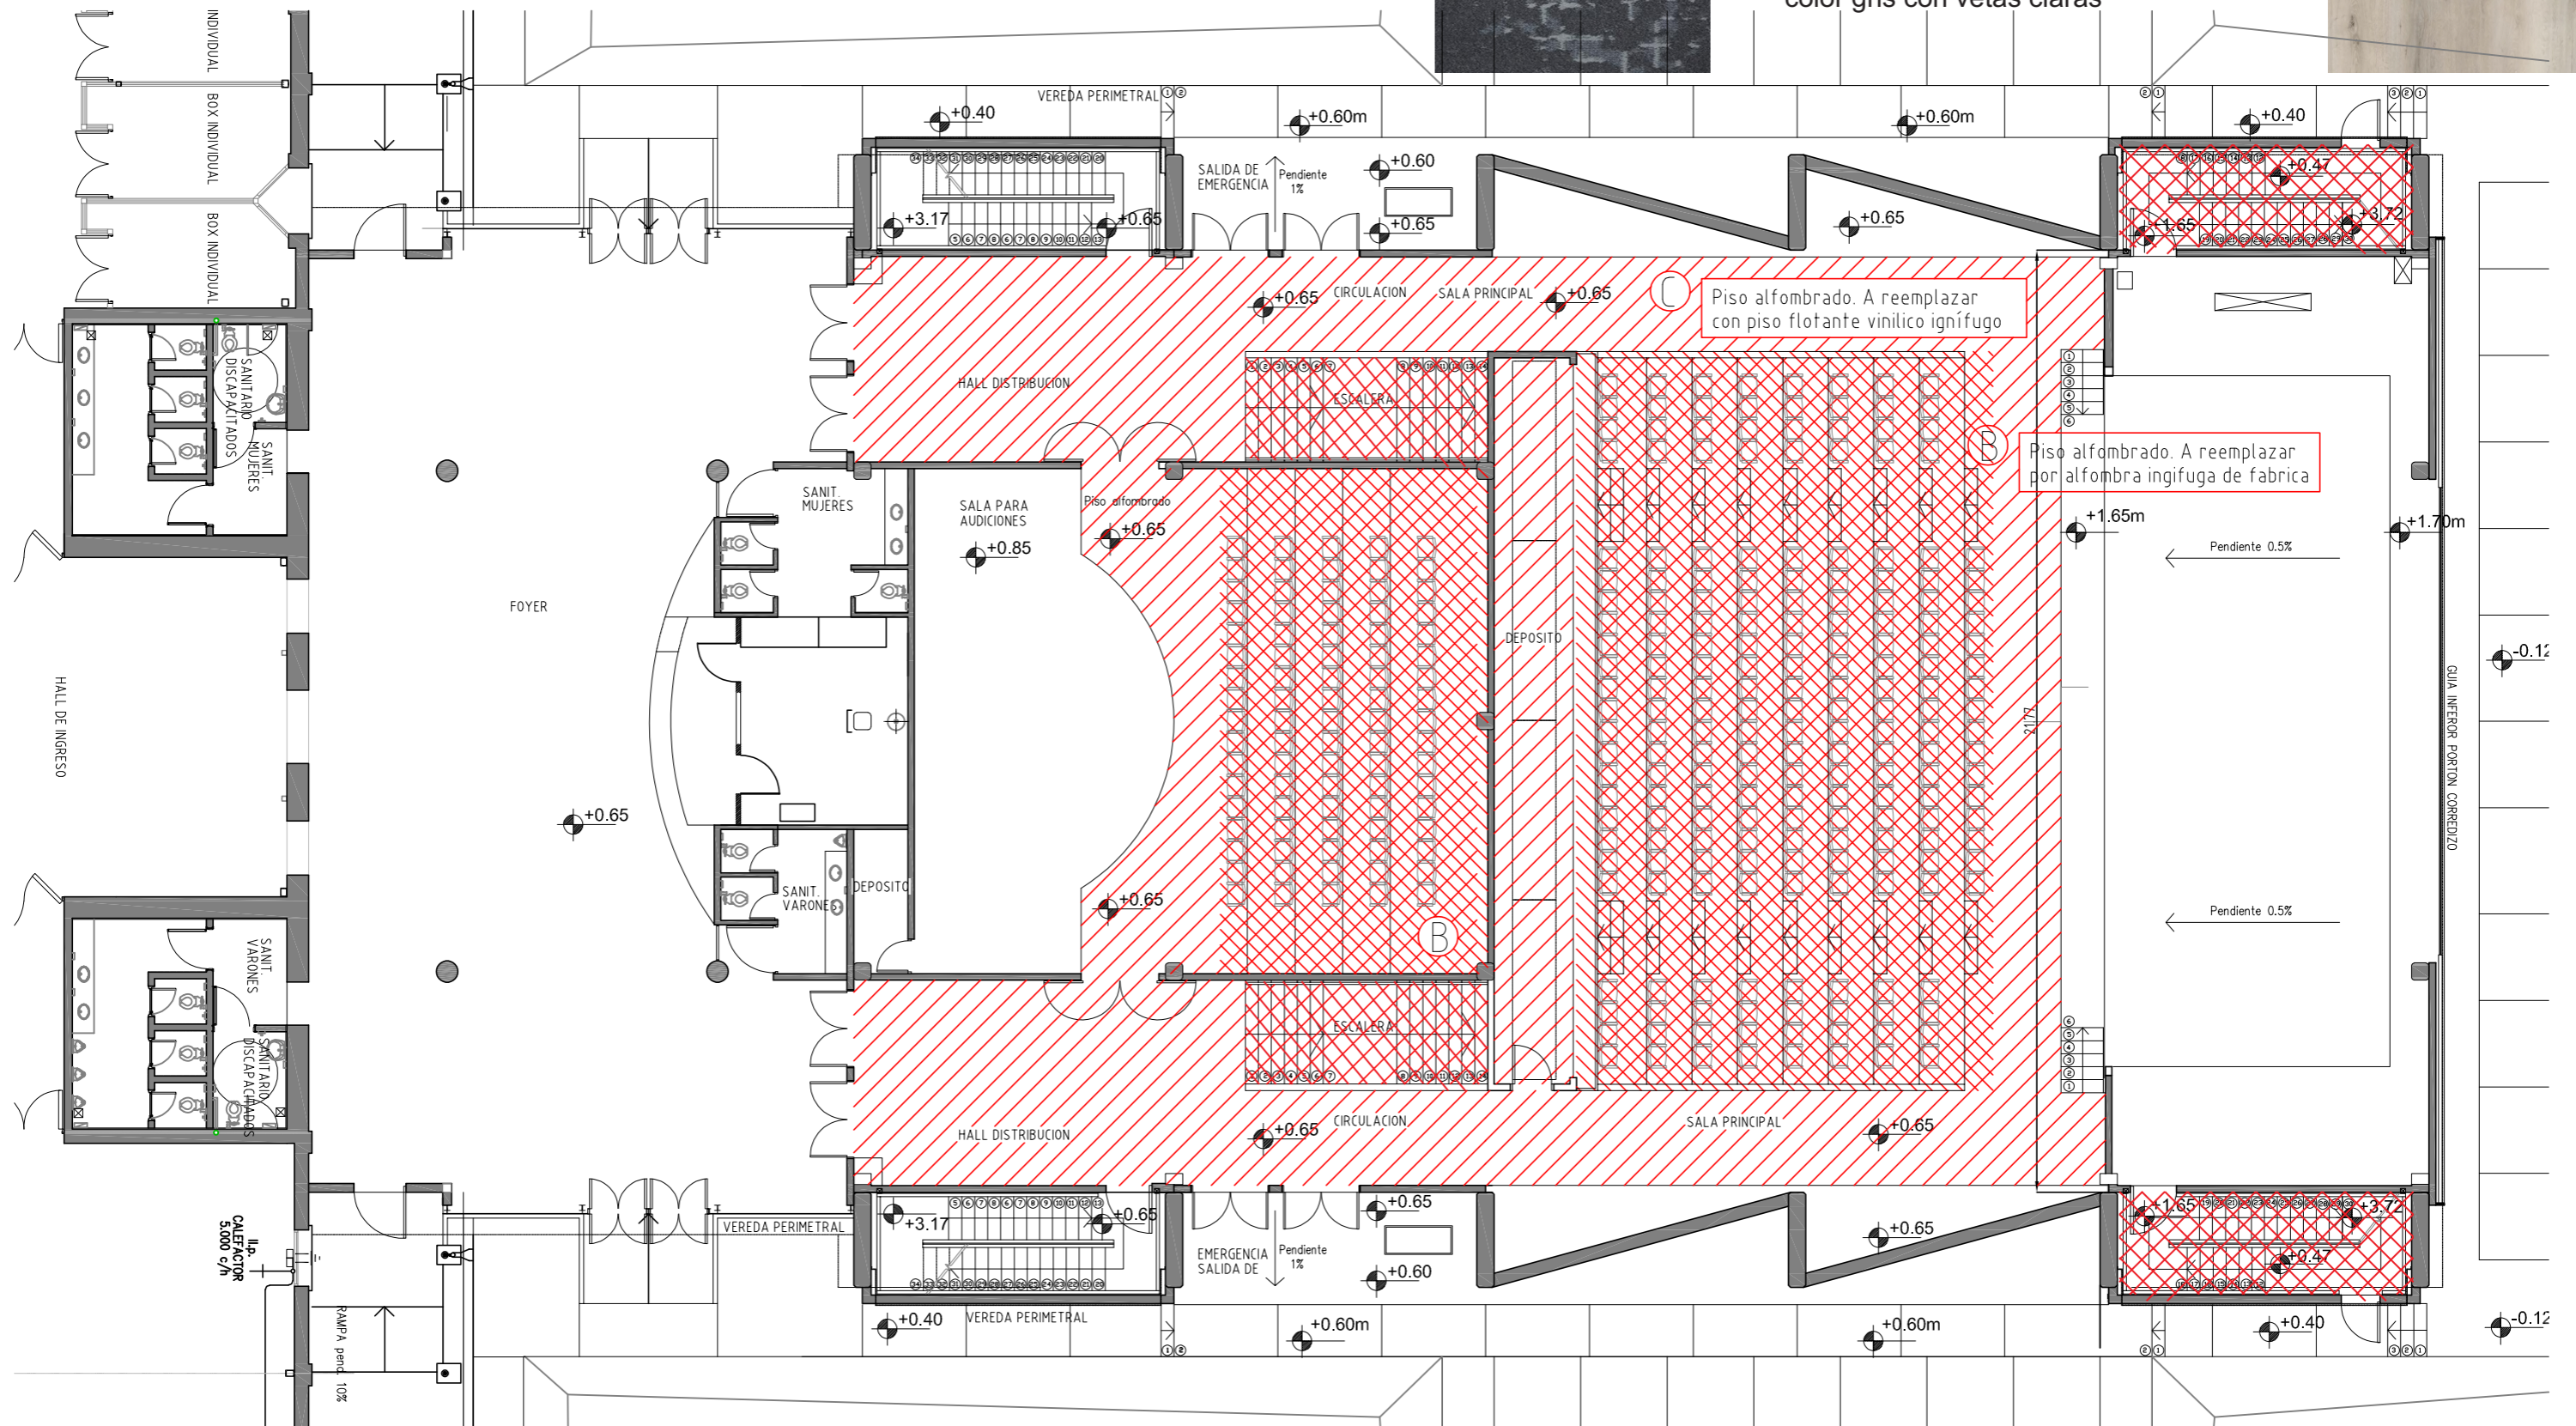

PLANTA BAJA - Revestimiento ignífugo en pisos

1:150

B - Desinstalación de alfombra existente +
Instalación de nueva alfombra ignífuga
de fabrica (Grunhaut) Marca Belgotex,
Línea Layout, cód. 005 "Project"

C - Desinstalación de alfombra existente +
Instalación de piso flotante vinílico SPC
ignífugo de fabrica (Grunhaut),
marca Green Floor, línea wooden Series,
color gris con vetas claras

B - Desinstalación de alfombra existente +
Instalación de nueva alfombra ignífuga
de fabrica (Grunhaut) Marca Belgotex,
Línea Layout, cód. 005 "Project"

C - Desinstalación de alfombra existente +
Instalación de piso flotante vinílico SPC
ignífugo de fabrica (Grunhaut),
marca Green Floor, línea wooden Series,
color gris con vetas claras

REFERENCIA

Elementos textiles en salas de teatro.

CORTES - Revestimientos laterales

1:150

Todas las medidas deberán verificarse en obra.

CORTE LONGITUDINAL D-D

CORTE LONGITUDINAL A-A

REFERENCIAS

 Desinstalación de placas acústicas + Instalación de placas acústicas para cielorrasos desmontables de lana de vidrio de 20mm con una cara de PVC rústico, tipo placa Isover, línea Andina.