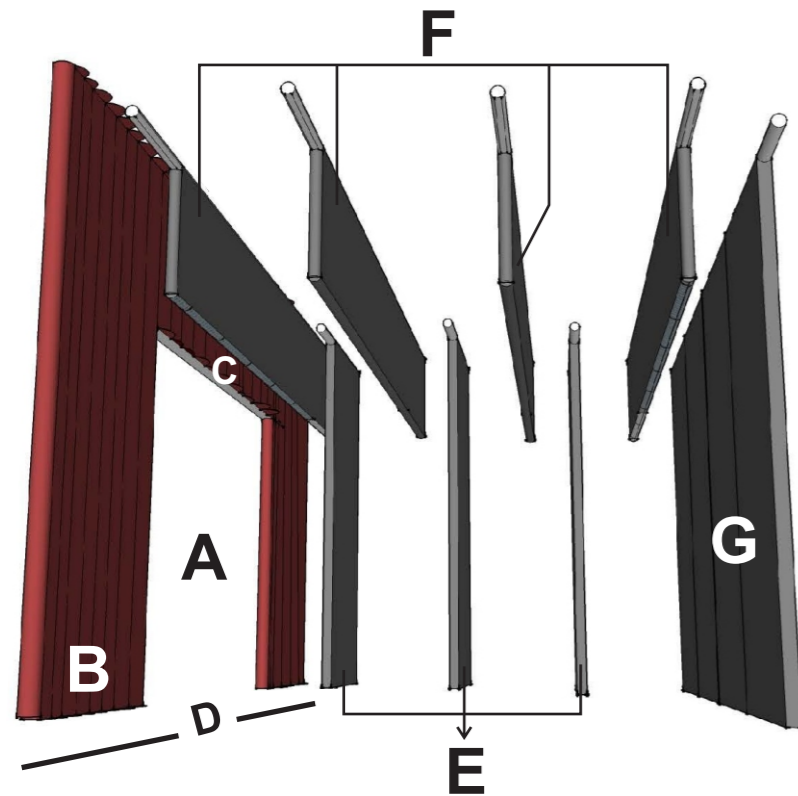

C - Desinstalación de alfombra existente +
Instalación de piso flotante vinílico SPC
ignífugo de fabrica (Grunhaut),
marca Green Floor, línea wooden Series,
color gris con vetas claras

B - Desinstalación de alfombra existente +
Instalación de nueva alfombra ignífuga
de fabrica (Grunhaut) Marca Belgotex,
Línea Layout, cód. 005 "Project"

C - Desinstalación de alfombra existente +
Instalación de piso flotante vinílico SPC
ignífugo de fabrica (Grunhaut),
marca Green Floor, línea wooden Series,
color gris con vetas claras

REFERENCIA

Elementos textiles en salas de teatro.

- A - Telón de boca
- B - Arlequines
- C - Bambalinón
- D - Faldón de escenario
- E - Patas laterales
- F - Bambalinas
- G - Telón de fondo

Se reemplazarán telones y cortinados existentes, y se colocarán telas de terciopelo ignífugo de fábrica, color rojo / negro según corresponda.

CORTES - Revestimientos laterales

1:150

Todas las medidas deberán verificarse en obra.

CORTE LONGITUDINAL D-D

CORTE LONGITUDINAL A-A

REFERENCIAS

 Desinstalación de placas acústicas + Instalación de placas acústicas para cielorrasos desmontables de lana de vidrio de 20mm con una cara de PVC rústico, tipo placa Isover, línea Andina.