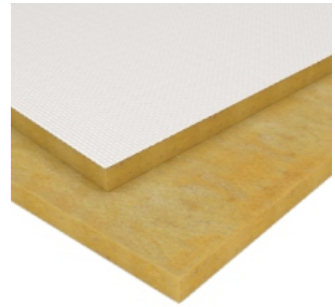

C - Desinstalación de alfombra existente +
Instalación de piso flotante vinílico SPC
ignífugo de fabrica (Grunhaut),
marca Green Floor, línea wooden Series,
color gris con vetas claras

REFERENCIA

Elementos textiles en salas de teatro.

- A - Telón de boca
- B - Arlequines
- C - Bambalinón
- D - Faldón de escenario
- E - Patas laterales
- F - Bambalinas
- G - Telón de fondo

Se reemplazarán telones y cortinados existentes, y se colocarán telas de terciopelo ignífugo de fábrica, color rojo / negro según corresponda.

TERCIOPELO IGNÍFUGO ACÚSTICO
100% poliéster ignífugo permanente

Las fijaciones, dimensiones finales, riqueza de frunce y tipos de tablas deberán ser las especificadas en PETP y en obra.

Reemplazar entablonado de madera de piso técnico +
refuerzo de estructura y terminación de chapa antideslizante
semilla de melón

CORTES - Revestimientos laterales

1:150

Todas las medidas deberán verificarse en obra.

CORTE LONGITUDINAL D-D

CORTE LONGITUDINAL A-A

REFERENCIAS

 Desinstalación de placas acústicas + Instalación de placas acústicas para cielorrasos desmontables de lana de vidrio de 20mm con una cara de PVC rústico, tipo placa Isover, línea Andina.