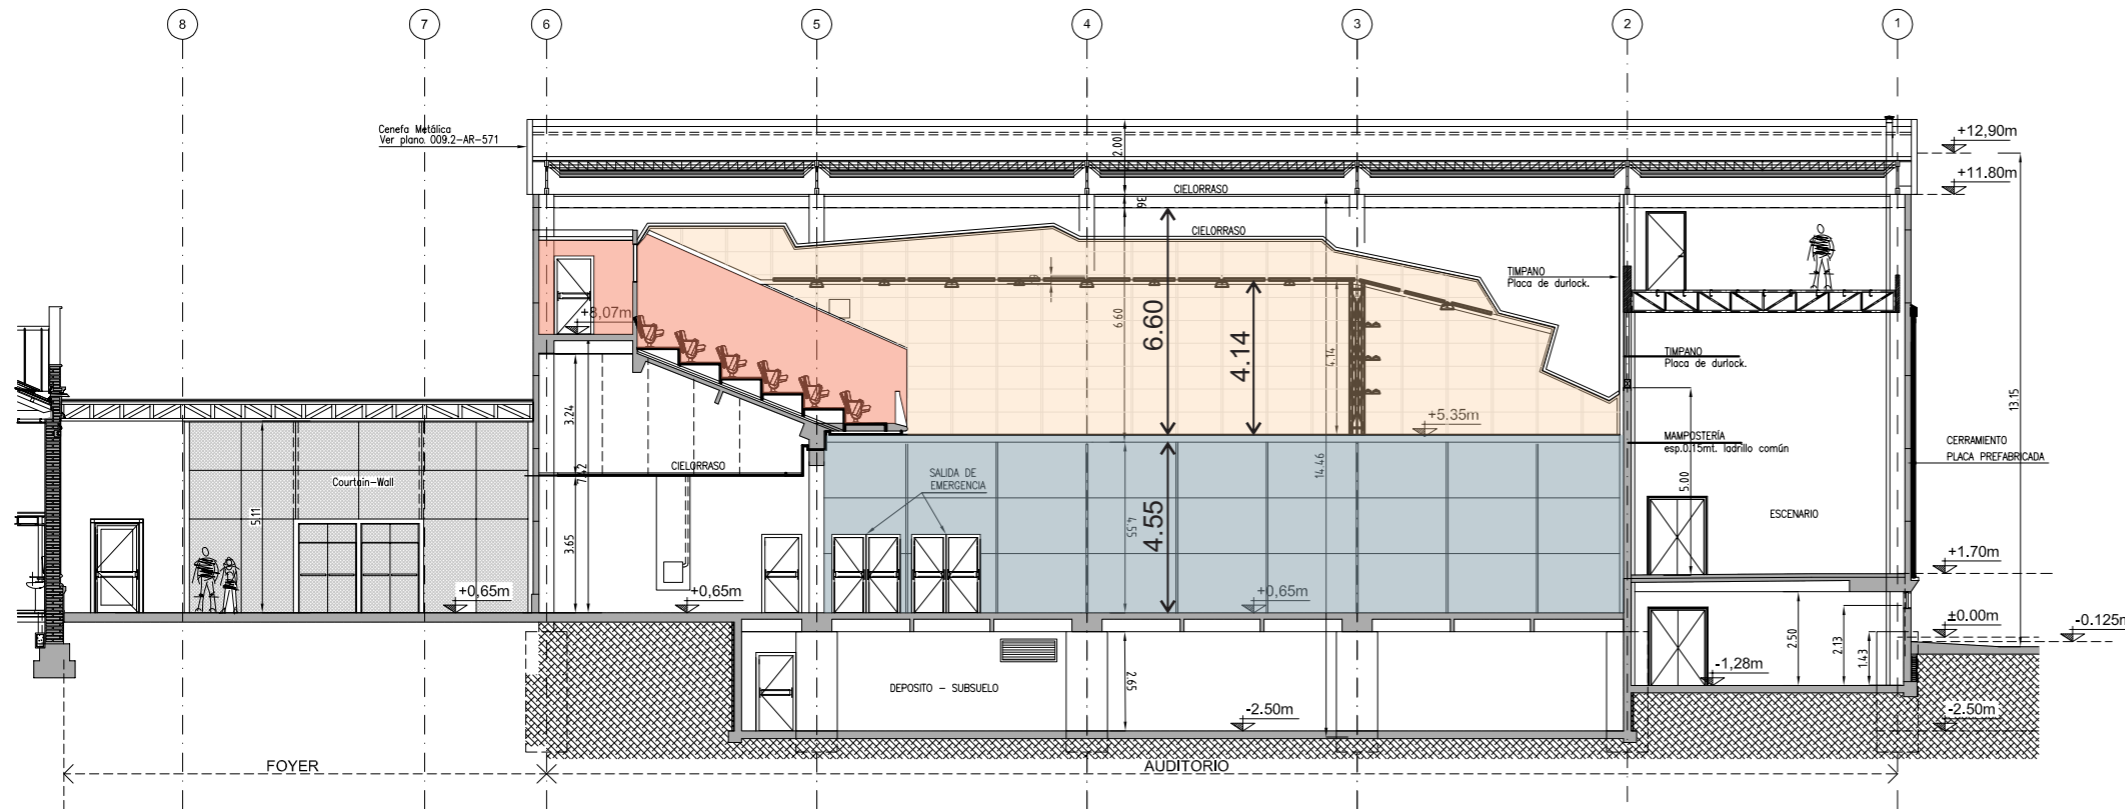

- A - Telón de boca
- B - Arlequines
- C - Bambalinón
- D - Faldón de escenario
- E - Patas laterales
- F - Bambalinas
- G - Telón de fondo

Se reemplazarán telones y cortinados existentes, y se colocarán telas de terciopelo ignífugo de fábrica, color rojo / negro según corresponda.

TERCIOPELO IGNÍFUGO ACÚSTICO
100% poliéster ignífugo permanente

Las fijaciones, dimensiones finales, riqueza de frunce y tipos de tablas deberán ser las especificadas en PETP y en obra.

Reemplazar entablonado de madera de piso técnico +
refuerzo de estructura y terminación de chapa antideslizante
semilla de melón

CORTES - Revestimientos laterales

1:150

Todas las medidas deberán verificarse en obra.

CORTE LONGITUDINAL D-D

CORTE LONGITUDINAL A-A

REFERENCIAS

 Desinstalación de placas acústicas + Instalación de placas acústicas para cielorrasos desmontables de lana de vidrio de 20mm con una cara de PVC rústico, tipo placa Isover, línea Andina.

 Desinstalación de alfombra existente + Instalación de nueva alfombra ignífuga de fabrica (Grunhaut) Marca Belgotex, Línea Layout, cód. 001 "Project"