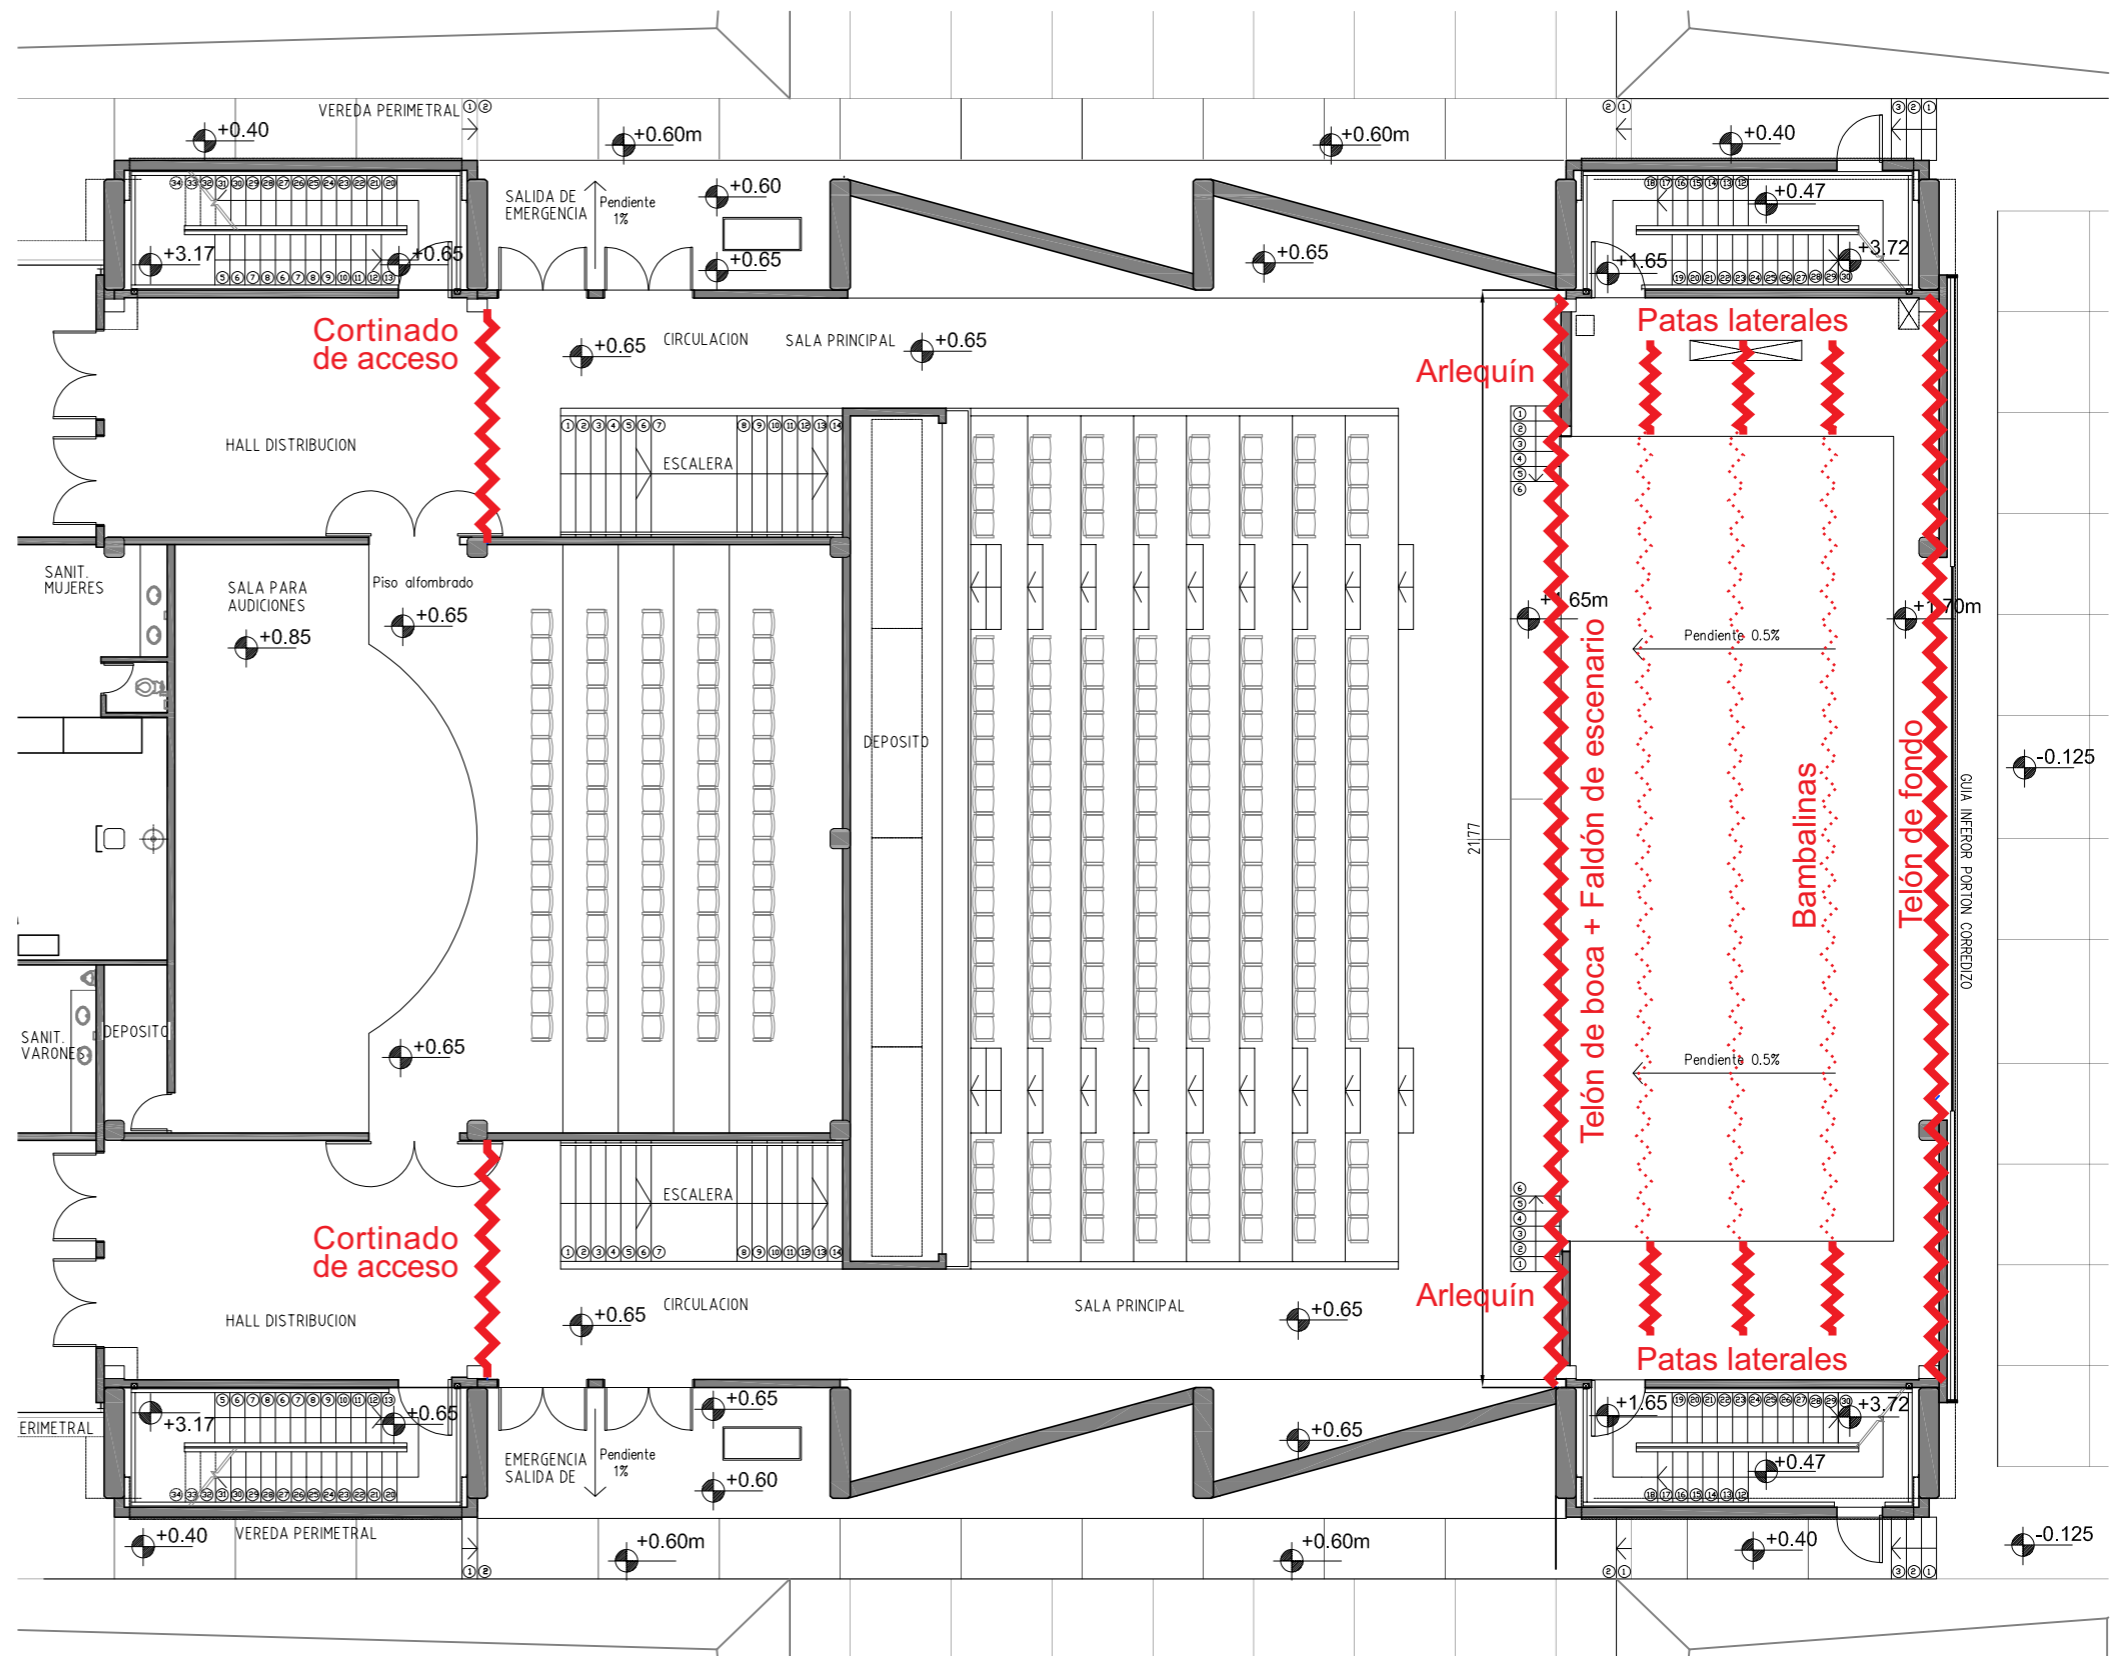

- A - Telón de boca
- B - Arlequines
- C - Bambalinón
- D - Faldón de escenario
- E - Patas laterales
- F - Bambalinas
- G - Telón de fondo

Se reemplazarán telones y cortinados existentes, y se colocarán telas de terciopelo ignífugo de fábrica, color rojo / negro según corresponda.

Las fijaciones, dimensiones finales, riqueza de frunce y tipos de tablas deberán ser las especificadas en PETP y en obra.