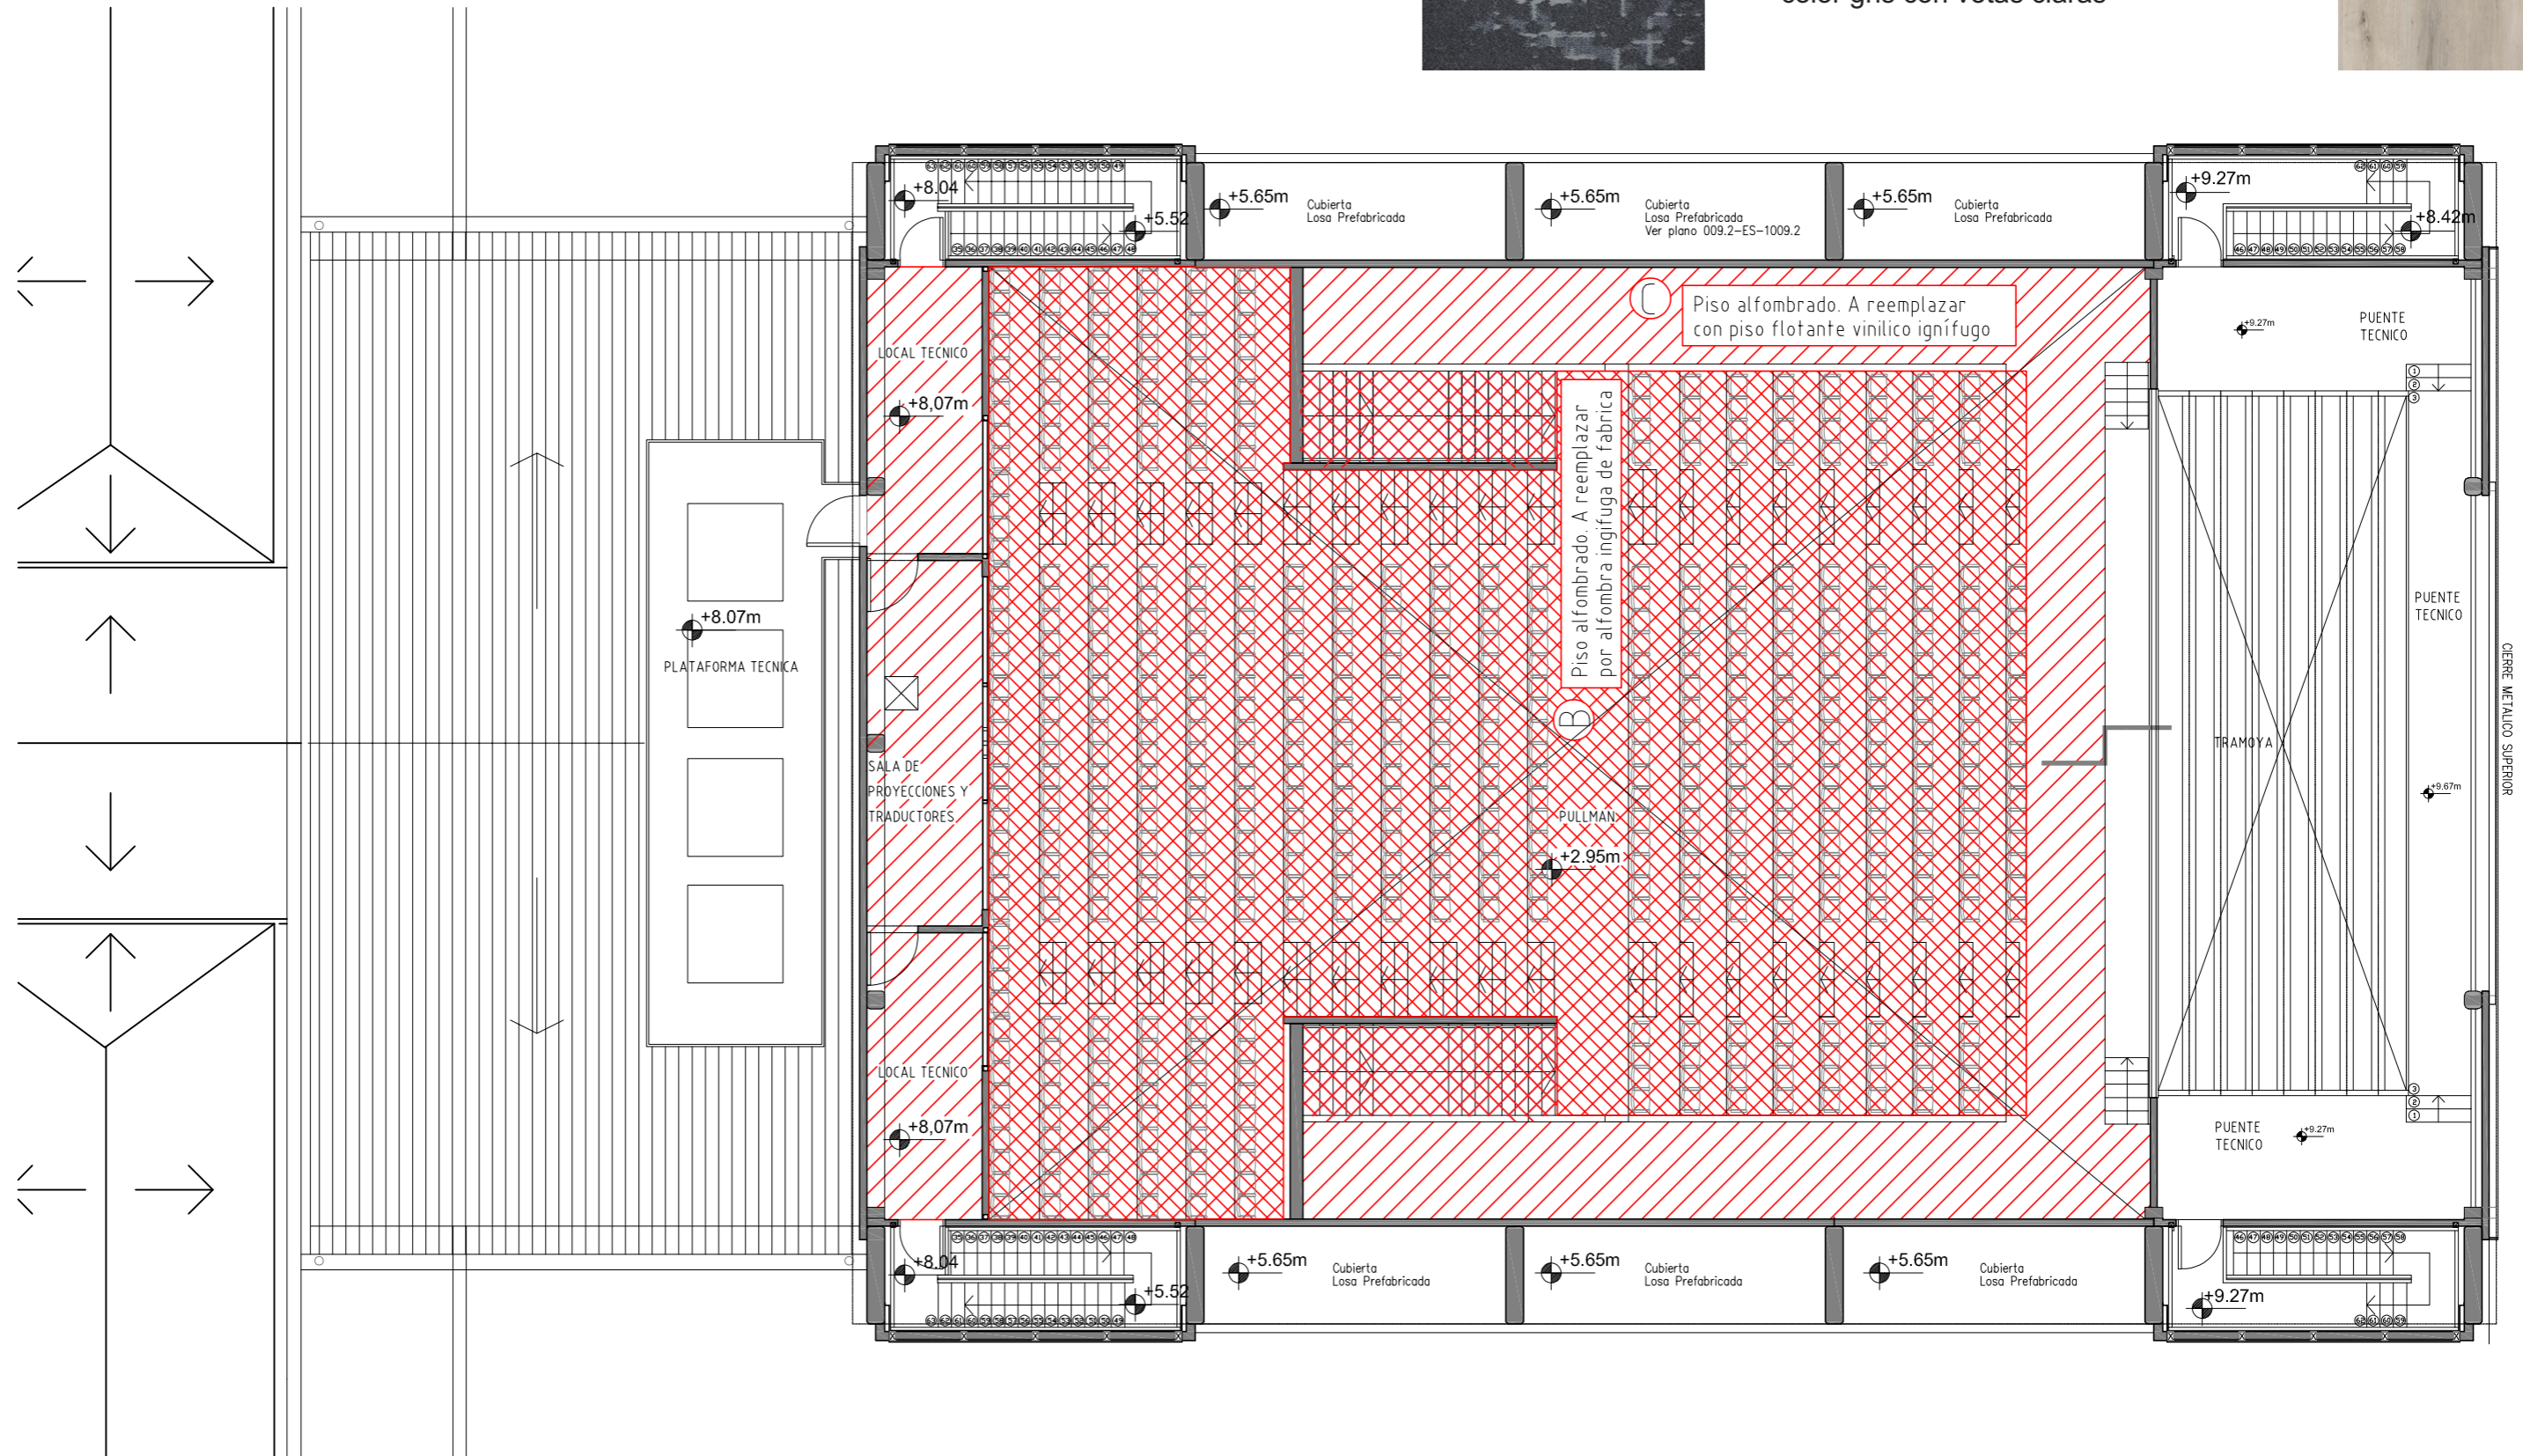

PLANTA BAJA - Revestimiento ignífugo en pisos

1:150

B - Desinstalación de alfombra existente +
Instalación de nueva alfombra ignífuga
de fabrica (Grunhaut) Marca Belgotex,
Línea Layout, cód. 005 "Project"

C - Desinstalación de alfombra existente +
Instalación de piso flotante vinílico SPC
ignífugo de fabrica (Grunhaut),
marca Green Floor, línea wooden Series,
color gris con vetas claras

B - Desinstalación de alfombra existente +
Instalación de nueva alfombra ignífuga
de fabrica (Grunhaut) Marca Belgotex,
Línea Layout, cód. 005 "Project"

C - Desinstalación de alfombra existente +
Instalación de piso flotante vinílico SPC
ignífugo de fabrica (Grunhaut),
marca Green Floor, línea wooden Series,
color gris con vetas claras

REFERENCIA

Elementos textiles en salas de teatro.

CORTES - Revestimientos laterales

1:150

Todas las medidas deberán verificarse en obra.

CORTE LONGITUDINAL D-D

CORTE LONGITUDINAL A-A

REFERENCIAS

 Desinstalación de placas acústicas + Instalación de placas acústicas para cielorrasos desmontables de lana de vidrio de 20mm con una cara de PVC rústico, tipo placa Isover, línea Andina.