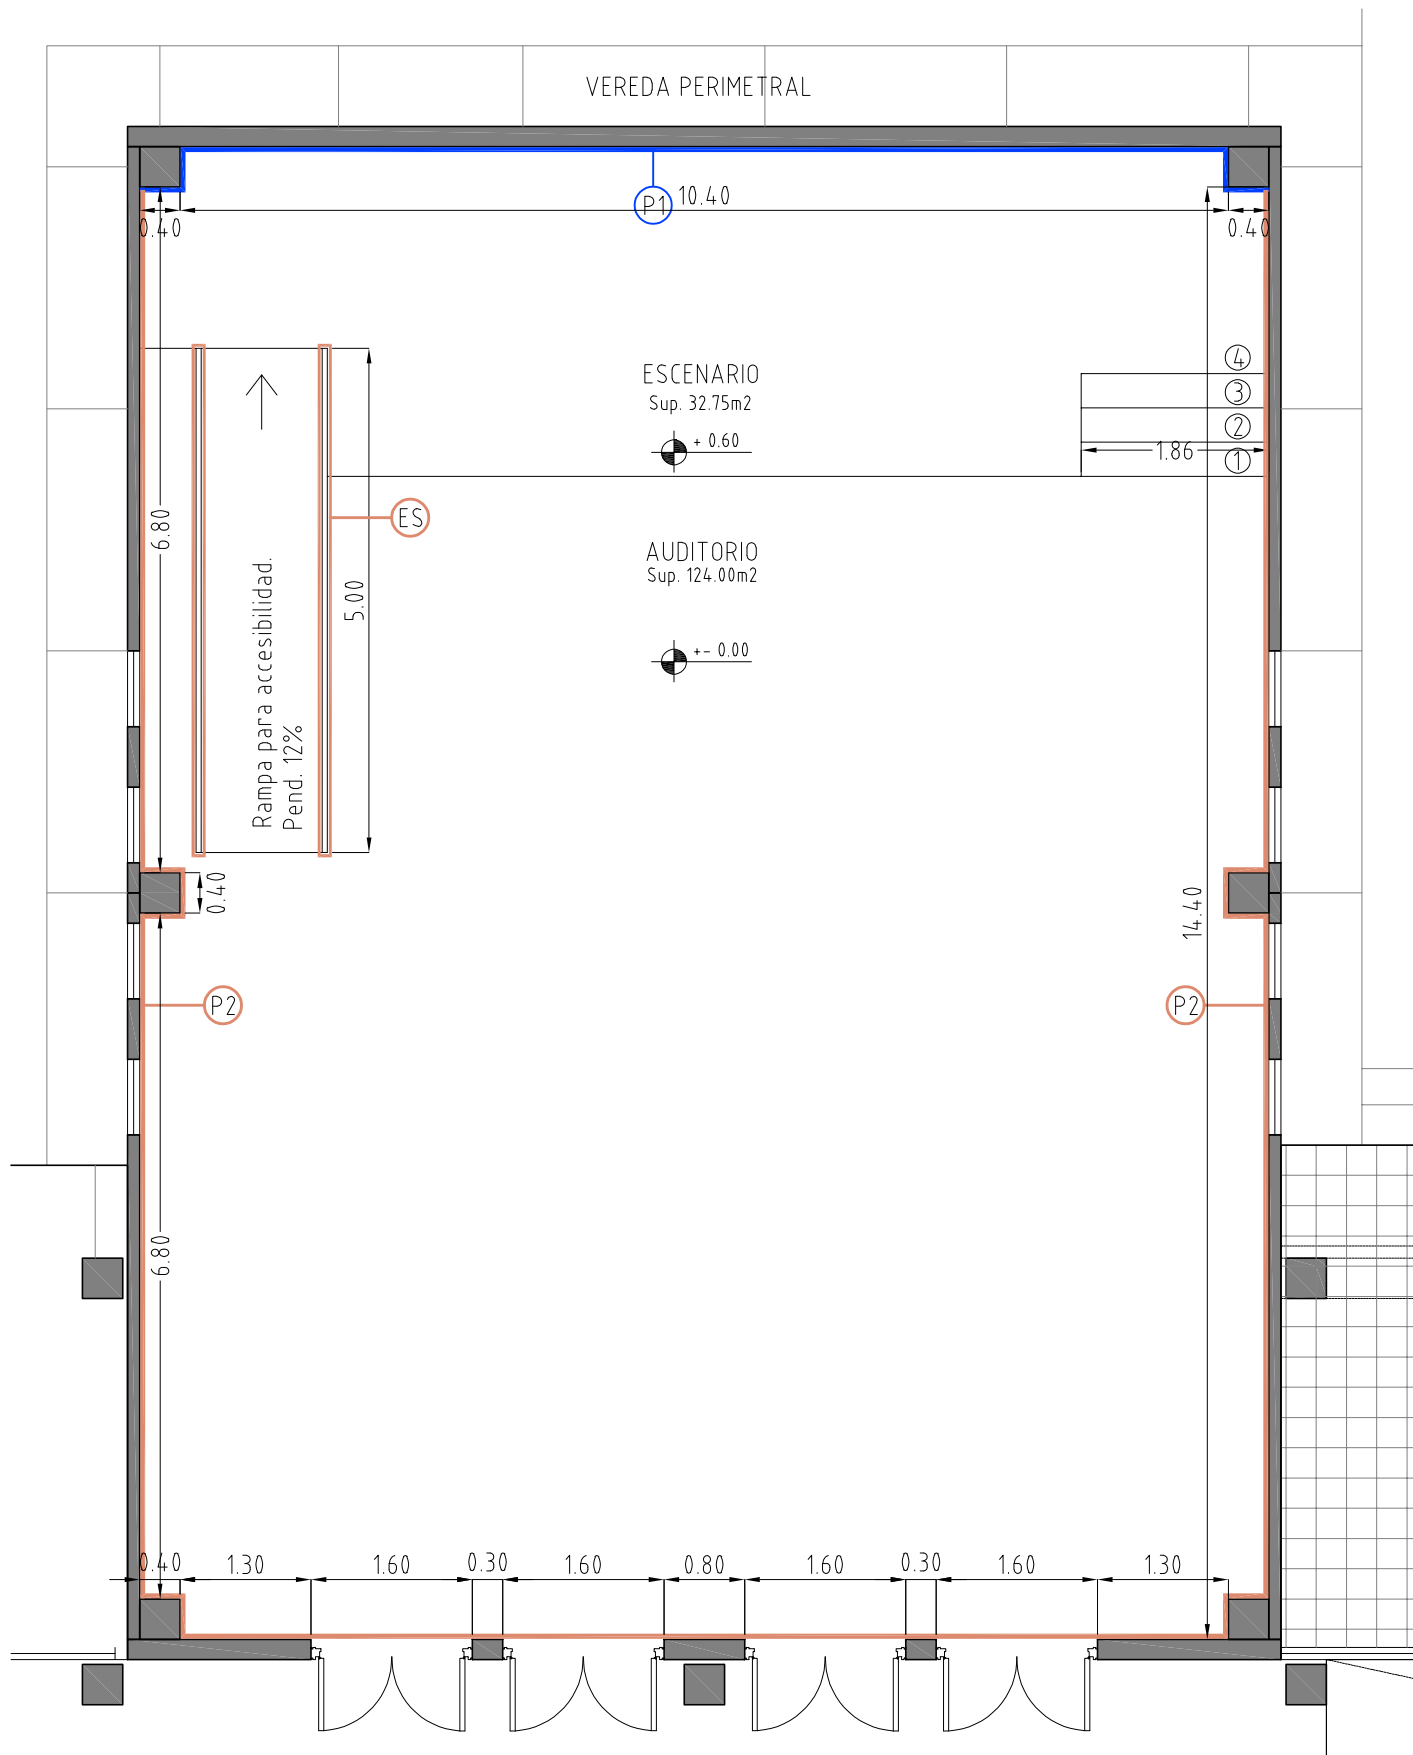

VEREDA PERIMETRAL

- P1 Pintura latéx al agua, lavable, para interior, marca Tersuave o calidad superior, cód. 2886D "Escapada"
- P2 Pintura latéx al agua, lavable, para interior, marca Tersuave o calidad superior, cód. 3255T "Simpleton"
- ES Esmálte sintético + antióxido, terminación satinado, marca Tersuave o calidad superior, cód. 3255T "Simpleton"