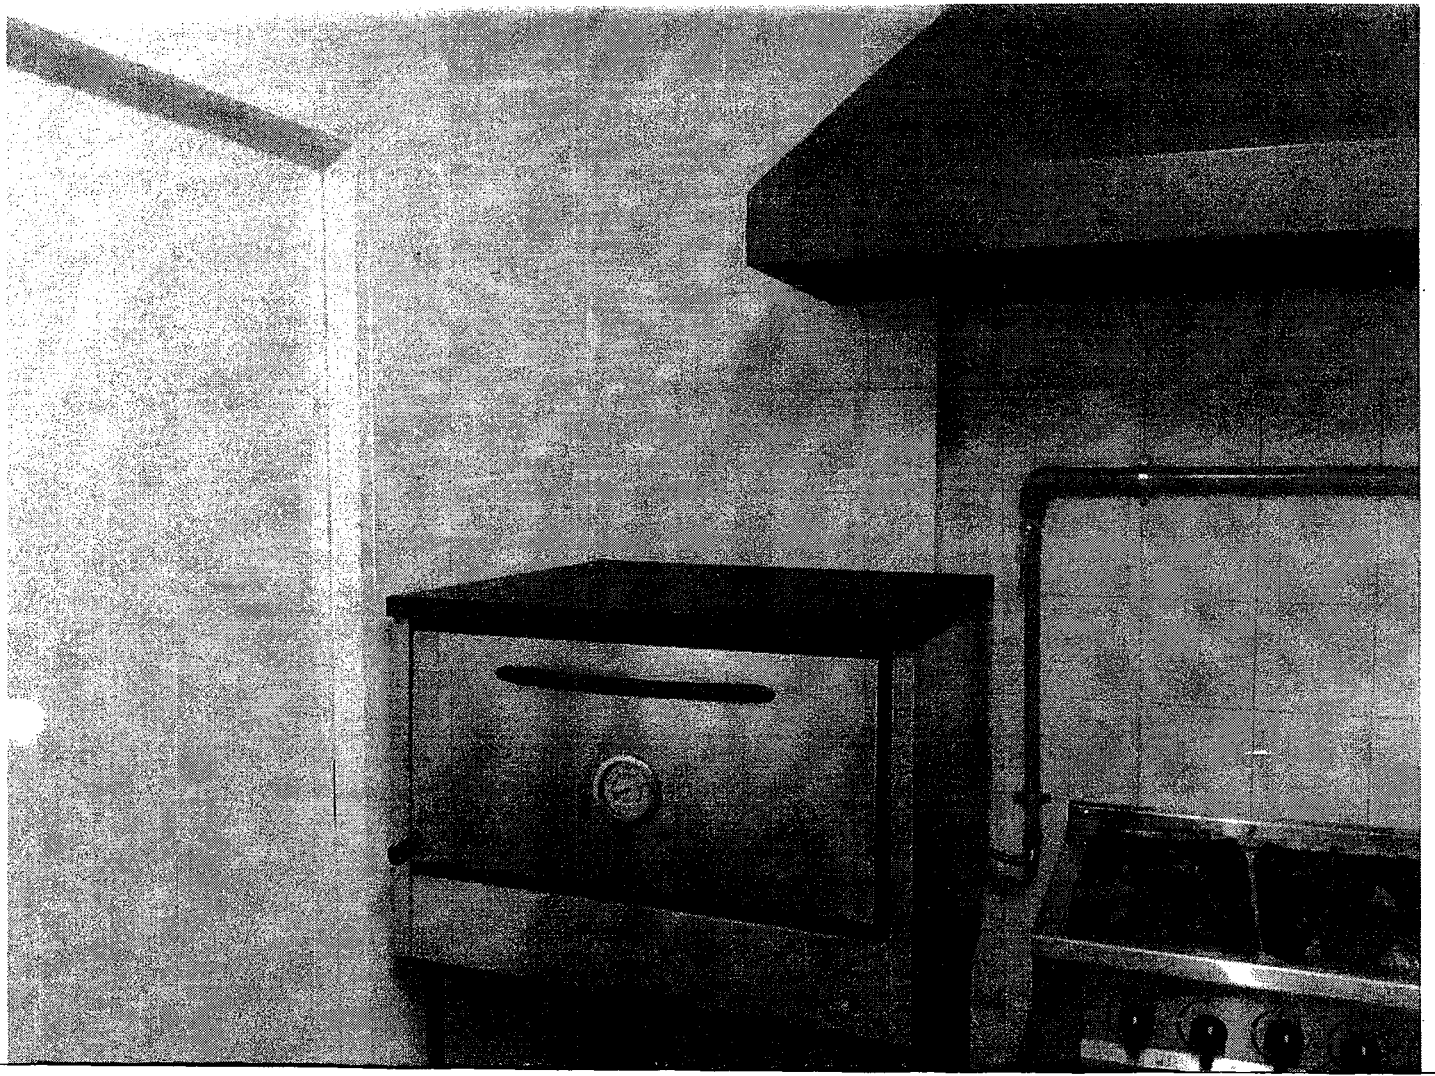

Modelo Capacidad Altura Diámetro  
 ELEC 53 7, 53 Litros 68 cm 19,6 cm

Especialista en agua caliente

ecotermino ecotermino.com ecoterminoTV

Elec 53  
Litros

ELECTRICO

CONEXION  
ERIOR ↑

INDUSTRIAS

**ECOTERMO**  
 Termotanque Eléctrico  
 Modelo: Elec 53