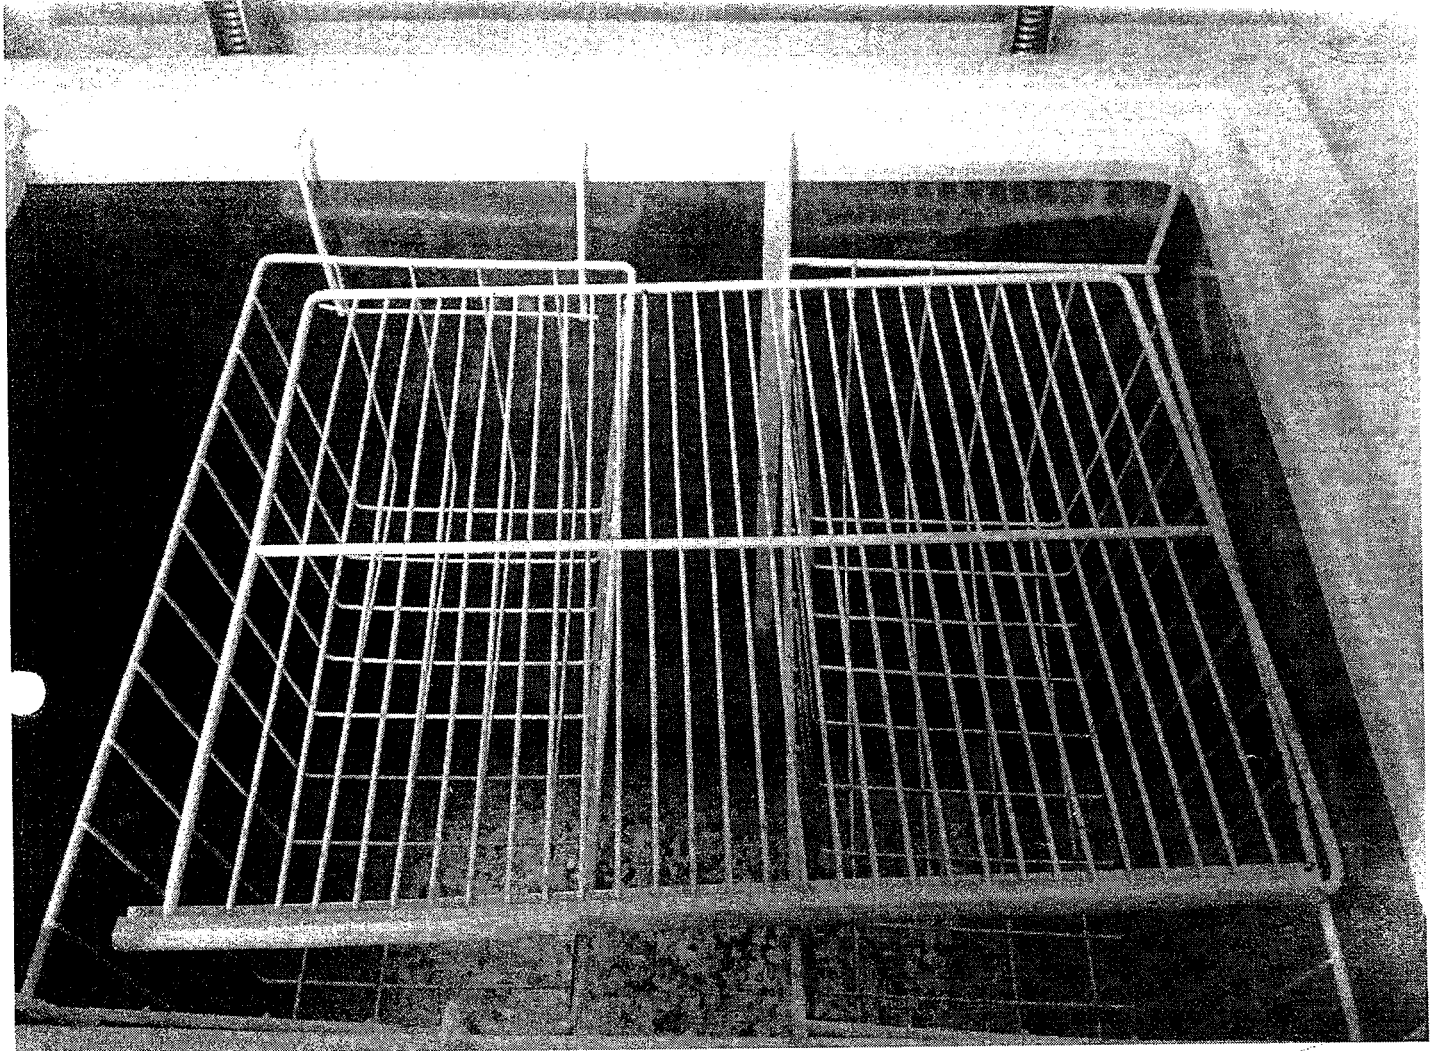

## INVENTARIO BAR RESTAURANT "ATELIER "

1	MESADA CON BACHA DOBLE		ACERO INOX. PULIDO	MESDA CON BACHA DE PATA DE CAÑO DE 2,64 LARGOX 0,60 ANCHO X 0,90 ALTO
3	GRIFERIA MONOCOMANDO		ACERO	
2	CAMPANA EXTRACTORES		CHAPA DOBLADA	CAMPANA DE CHAPA PINTADA DE 1,60 LARGO X 0,80 ANCHO X 0,90 ALTO
1	BARRA PASA PLATOS		ACERO INOX. PULIDO	MESDA ACERO PULIDO DE 1,20 LARGOX 0,40 ANCHO X 0,90 ALTO
1	MESDA GRANITO BARRA		GRANITO GRIS	MESDA GRANITO GRIS DE 4,54 LARGO X 0,43 ANCHO X 0,90 ALTO
3	CESTO BASURA		PLASTICO	
1	EXTRACTOR ELECTRICO			EXTRACTOR COLOCADO EN UNA DE LAS CAMPANAS
1	PORTA DICCIONARIO		MADERA/ NEGRO	PORTA REVISTA DE MADERA PINTADO NEGRO

Modelo Capacidad Altura Diámetro  
 ELEC 53 7, 53 Litros 68 cm 19,6 cm

Especialista en agua caliente

ecotermino ecotermino.com ecoterminoTV

Elec 53  
Litros

ELECTRICO

CONEXION  
ERIOR ↑

INDUSTRIAS

**ECOTERMO**  
 Termotanque Eléctrico  
 Modelo: Elec 53