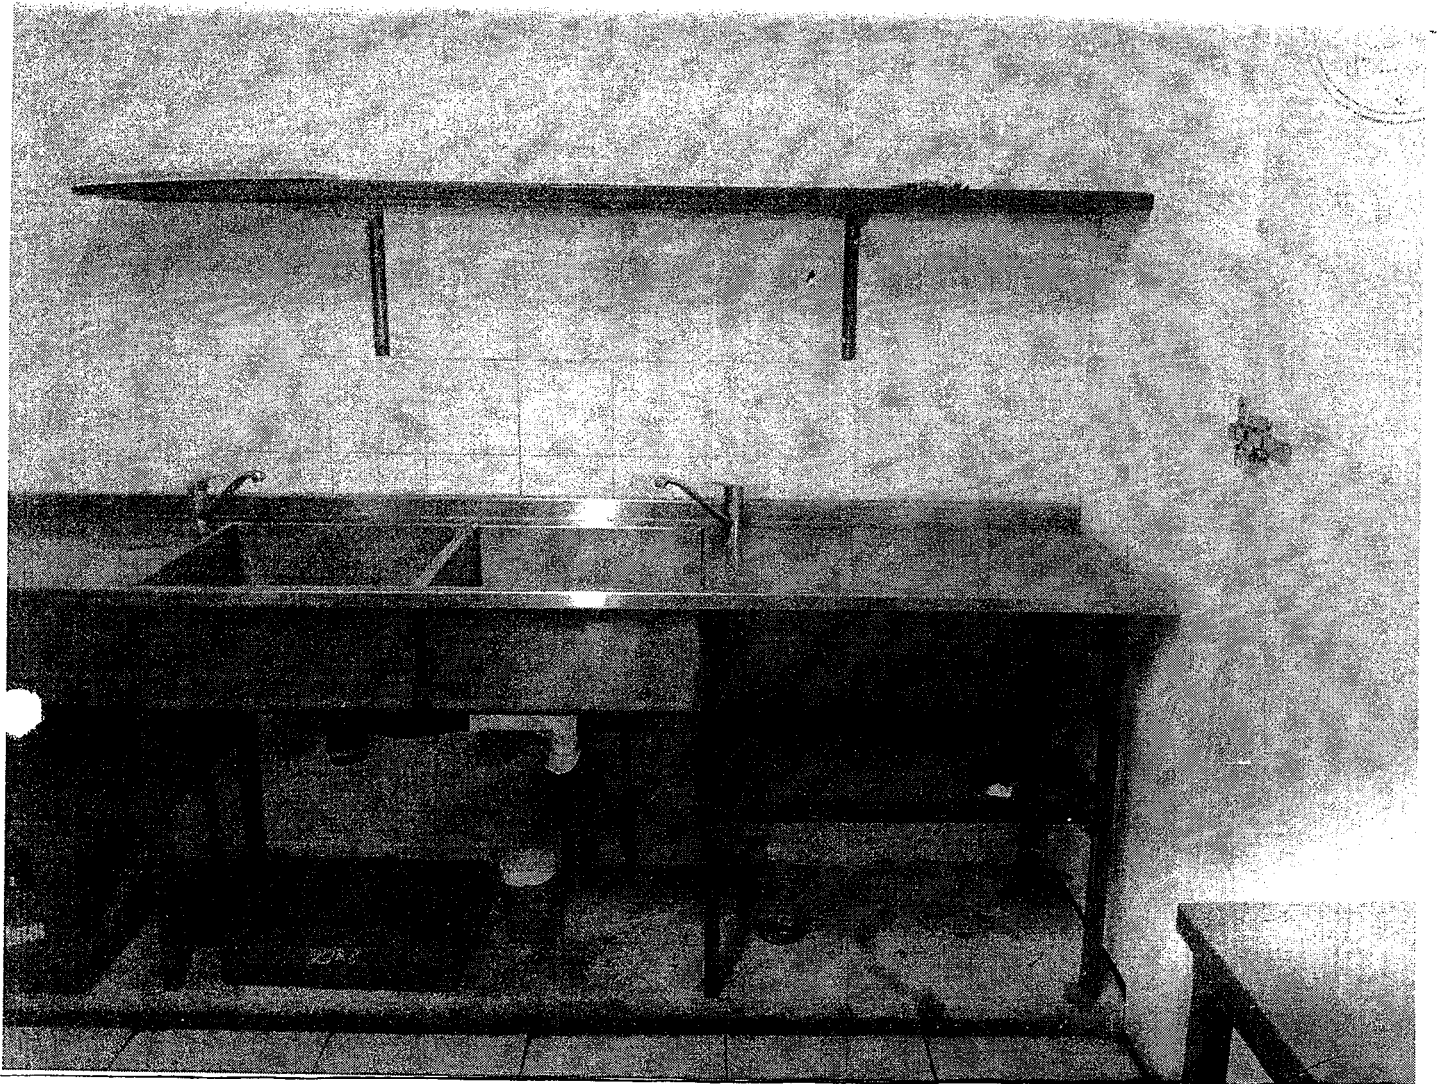

## INVENTARIO BAR RESTAURANT "ATELIER "

1	MESADA CON BACHA DOBLE		ACERO INOX. PULIDO	MESDA CON BACHA DE PATA DE CAÑO DE 2,64 LARGOX 0,60 ANCHO X 0,90 ALTO
3	GRIFERIA MONOCOMANDO		ACERO	
2	CAMPANA EXTRACTORES		CHAPA DOBLADA	CAMPANA DE CHAPA PINTADA DE 1,60 LARGO X 0,80 ANCHO X 0,90 ALTO
1	BARRA PASA PLATOS		ACERO INOX. PULIDO	MESDA ACERO PULIDO DE 1,20 LARGOX 0,40 ANCHO X 0,90 ALTO
1	MESDA GRANITO BARRA		GRANITO GRIS	MESDA GRANITO GRIS DE 4,54 LARGO X 0,43 ANCHO X 0,90 ALTO
3	CESTO BASURA		PLASTICO	
1	EXTRACTOR ELECTRICO			EXTRACTOR COLOCADO EN UNA DE LAS CAMPANAS
1	PORTA DICCIONARIO		MADERA/ NEGRO	PORTA REVISTA DE MADERA PINTADO NEGRO

Modelo Capacidad Altura Diámetro  
 ELEC 53 7, 53 Litros 68 cm 19,6 cm

Especialista en agua caliente

ecotermino ecotermino.com ecoterminoTV

Elec 53  
Litros

ELECTRICO

CONEXION  
ERIOR ↑

INDUSTRIAS

**ECOTERMO**  
 Termotanque Eléctrico  
 Modelo: Elec 53